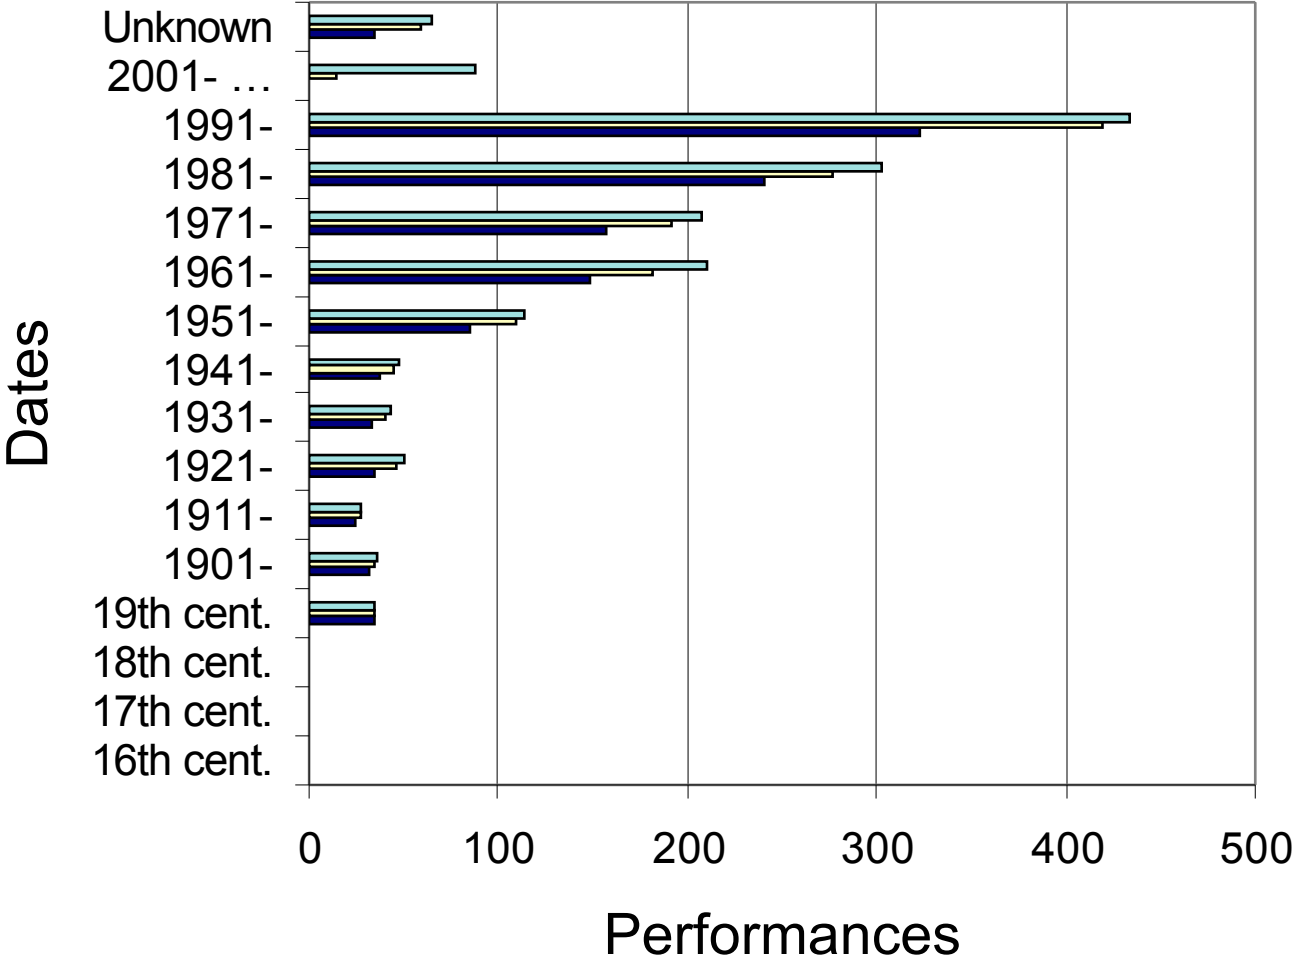

# Total Records

	Sept 2001	Dec 2002	Sept 2004	Sept 2005	Sept 2006	Sept 2007
Total	1062	1188	1485	1664	1946	2218

Almost 1200 records in 6 years

=

200 new records each year

# Statistics II - Dates

Date	Sep 2001	Dec 2002	Sept 2004	Sept 2005	Sept 2006	Sept 2007
16th cent.	2	2	2	2	4	6
17th cent.	0	0	0	0	0	0
18th cent.	2	2	2	2	4	5
19th cent.	34	34	35	35	47	63
1901-1910	22	31	34	36	56	62
1911-1920	18	24	28	28	39	42
1921-1930	30	35	46	50	59	71
1931-1940	30	33	41	43	50	57
1941-1950	31	38	45	47	62	76
1951-1960	76	85	109	114	138	153
1961-1970	140	149	182	211	254	286
1971-1980	144	157	191	207	240	255
1981-1990	223	240	276	302	348	386
1991-2000	280	323	420	434	471	527
2001- ...	0	0	15	88	100	154
Unknown	30	35	59	65	74	75

Total

1062

1188

1485

1664

1946

2218

# Graphic 2: Productions per year